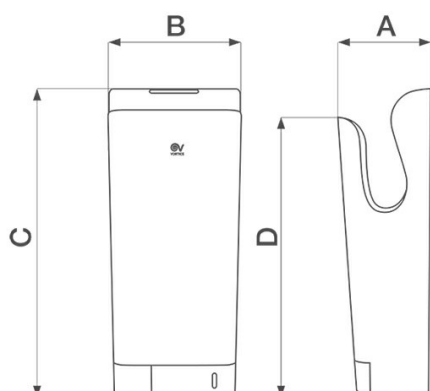

Scheda Tecnica

CODICE 70908

VORT SUPER DRY UV G

Asciugamani automatici

Certificazioni

DATI TECNICI E PRESTAZIONALI

Frequenza (Hz)	50/60	Temperatura di lavoro (°C)	40
Grado Protezione IP	X4	Tensione (V)	220-240
Isolamento	I° classe	1° Potenza (W)	1650
Peso (Kg)	11	2° Potenza (W)	2050
Potenza Motore (W)	750	Pressione Sonora Lp [dB (A)] 1m	76

DIMENSIONI

Dimensione A (mm)	278
Dimensione B (mm)	705
Dimensione C (mm)	215
Dimensione D (mm)	300
Dimensione E (mm)	638

PER INFORMAZIONI:

Servizio al Cliente: tel +39 02 90699395 premendo 1 dopo messaggio registrato (consulenza su prodotti e impianti)